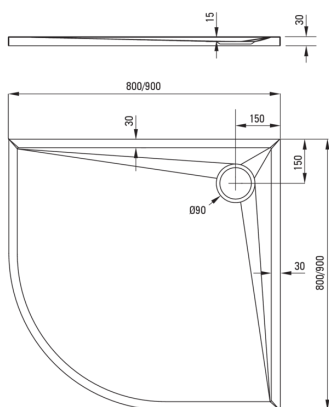

KERRIA PLUS

Cădiță de duș din acrilat, semicerc

Codul produsului: KTS_054B

EAN: 5907650809715

Culoarea: alb

Garanție [ani]: 5

Cădițe de duș

Material	acrilat
Formă	semicerc
Lățime [mm]	800
Lungimea [mm]	800
Înălțime [mm]	30

Caracteristici:

- Material din acrilat rezistent care își păstrează strălucirea și culoarea
- Pentru instalare la nivelul pardoselii, direct pe paravan sau sprijinită pe materialul de construcție
- Tehnologie SOLID PLUS: umplutură din compozit care asigură stabilitatea deplină, izolarea termică și fonică sporită. Cădița de duș poate fi tăiată pentru a încăpea în orice baie.
- Posibilitate de tăiere a cădiței de duș Kerria Plus
- Atenție: Sifoanele NHC_029C pot fi folosite împreună cu cădița de duș.
- Agent de curățare special, sigur pentru suprafețele curățate
- Doar cele mai bune materiale, a căror calitate a fost certificată prin teste de laborator