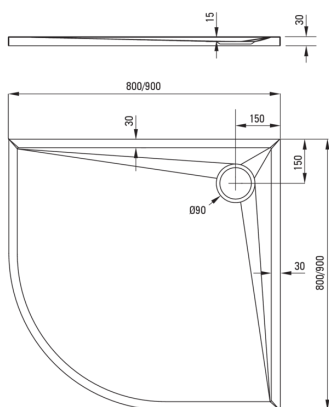

Características:

- Material acrílico duradero, mantenimiento del brillo y el color
- Para construir en el nivel del piso, directamente en la regla o en el soporte con material de construcción
- Tecnología Solid Plus: llenado compuesto, la posibilidad de cortar la piscina de remo en el área marcada en la figura
- Posibilidad de cortar la bandeja de ducha Kerria Plus
- ¡Atención! El sifón NHC_029C encaja en el plato de ducha
- Una medida dedicada en la oferta es una caja fuerte dedicada para superficies limpias
- Solo los mejores materiales cuya calidad es confirmada por la investigación en el laboratorio