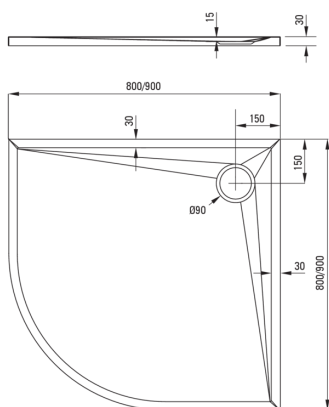

KERRIA PLUS

Акриловий душовий піддон,
напівкруглий

deante

Код продукту: KTS_053B

EAN: 5907650809692

Колір: білий

Гарантія: 5

Душові піддони

матеріал	акрил
форма	напівкруглий
Ширина [мм]	900
Довжина [мм]	900
Висота [мм]	30

Відмінна риса:

- Міцний акриловий матеріал, що зберігає блиск і колір
- Для установки на рівні підлозі, безпосередньо на виливі або на опорі конструкційного матеріалу
- Душовий піддон виконаний за технологією SOLID PLUS
- Можливість різання душового піддону Kerria Plus
- Увага! Сифон pHc_029c підходить для душового піддону
- Пропонуємо спеціальний засіб, безпечний для очищуваних поверхонь
- Тільки найкращі матеріали, якість яких ми підтверджуємо дослідженнями в лабораторії