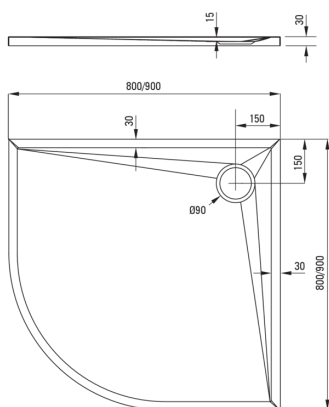

KERRIA PLUS

Акриловый душевой поддон, полукруглый

Код товара: KTS_053B

EAN: 5907650809692

Цвет: белый

Гарантия [лет]: 5

Поддоны

Материал	акрил
Форма	полукруглый
Ширина [мм]	900
Длина [мм]	900
Высота [мм]	30

Отличительные черты:

- Прочный акриловый материал, сохраняющий блеск и цвет
- Для установки на уровне пола, непосредственно на плитку или на строительный материал
- Технология SOLID PLUS: композитное наполнение, гарантирующее полную устойчивость, эффективную изоляцию и повышенную звукоизоляцию. Душевой поддон можно вырезать под любую ванную комнату
- Душевой поддон Kerria Plus может быть вырезан по размеру
- Внимание! Сифон NHC_029C подходит для душевого поддона
- Специальное средство, безопасное для очищаемых поверхностей
- Только лучшие материалы, качество которых подтверждено лабораторными испытаниями