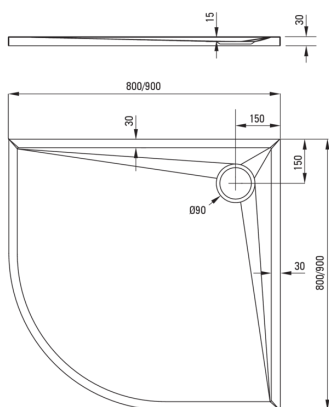

Caracteristici:

- Material din acrilat rezistent care își păstrează strălucirea și culoarea
- Pentru instalare la nivelul pardoselii, direct pe paravan sau sprijinită pe materialul de construcție
- Tehnologie SOLID PLUS: umplutură din compozit care asigură stabilitatea deplină, izolarea termică și fonică sporită. Cădița de duș poate fi tăiată pentru a încăpea în orice baie.
- Posibilitate de tăiere a cădiței de duș Kerria Plus
- Atenție: Sifoanele NHC_029C pot fi folosite împreună cu cădița de duș.
- Agent de curățare special, sigur pentru suprafețele curățate
- Doar cele mai bune materiale, a căror calitate a fost certificată prin teste de laborator