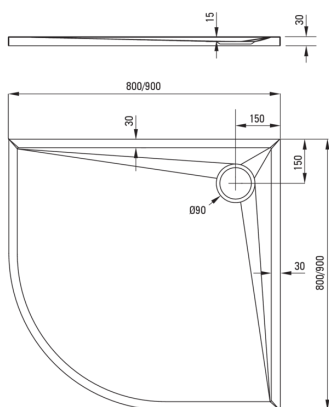

Caratteristiche:

- Materiale acrilico resistente che mantiene la sua lucentezza e il suo colore
- Per l'installazione a livello del pavimento, direttamente sul massetto o supportato da materiale da costruzione
- Tecnologia SOLID PLUS: riempimento composito che garantisce piena stabilità, isolamento efficace e maggiore insonorizzazione. Il piatto doccia può essere tagliato per adattarsi a qualsiasi b
- Possibilità di tagliare il piatto doccia Kerria Plus
- Attenzione: il sifone NHC_029C può essere utilizzato con il piatto doccia.
- Detergente dedicato, sicuro per le superfici pulite
- Solo i migliori materiali, la cui qualità è stata confermata da test di laboratorio