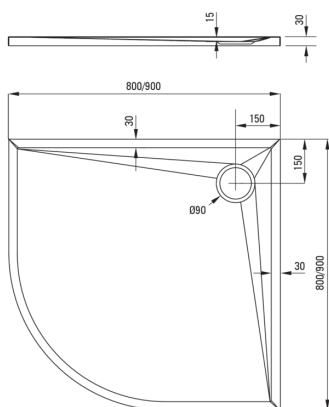

Caractéristiques:

- Matériau acrylique durable qui conserve son éclat et sa couleur
- Pour une installation au niveau du sol, directement sur la chape ou supportée par un matériau de construction
- Technologie SOLID PLUS : remplissage composite garantissant une stabilité totale, une isolation efficace et une insonorisation accrue. Le receveur de douche peut être coupé pour s'adapter à
- Le receveur de douche Kerria Plus peut être découpé sur mesure
- Attention : le siphon NHC_029C peut être utilisé avec le receveur de douche
- Agent de nettoyage dédié, sans danger pour les surfaces nettoyées
- Seuls les meilleurs matériaux, dont la qualité a été confirmée par des tests en laboratoire