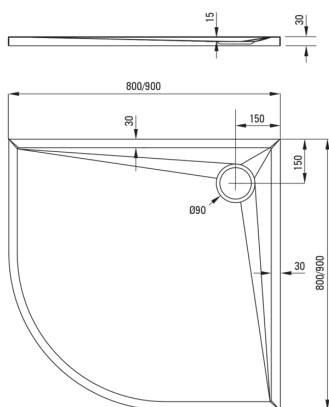

KERRIA PLUS

Receveur de douche en acrylique, semi-circulaire

Code produit: KTS_053B

EAN: 5907650809692

Couleur: blanc

Garantie [années]: 5

Receveurs de douche

Matériel	acrylique
Forme	semi-circulaire
Largeur [mm]	900
Longueur [mm]	900
Hauteur [mm]	30

Caractéristiques:

- Matériau acrylique durable qui conserve son éclat et sa couleur
- Pour une installation au niveau du sol, directement sur la chape ou supportée par un matériau de construction
- Technologie SOLID PLUS : remplissage composite garantissant une stabilité totale, une isolation efficace et une insonorisation accrue. Le receveur de douche peut être coupé pour s'adapter à
- Le receveur de douche Kerria Plus peut être découpé sur mesure
- Attention : le siphon NHC_029C peut être utilisé avec le receveur de douche
- Agent de nettoyage dédié, sans danger pour les surfaces nettoyées
- Seuls les meilleurs matériaux, dont la qualité a été confirmée par des tests en laboratoire