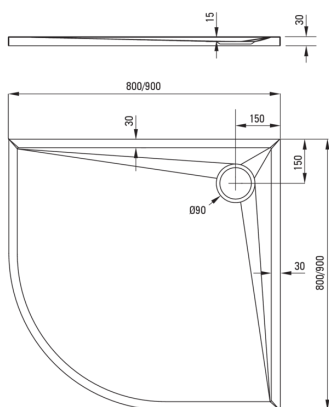

KERRIA PLUS

Bandeja de ducha acrílica, media vuelta

Código de producto: KTS_053B

EAN: 5907650809692

Color: blanco

Garantía [años]: 5

Bandejas de ducha

Material	acrílico
Forma	media vuelta
Ancho [mm]	900
Longitud [mm]	900
Altura [mm]	30

Características:

- Material acrílico duradero, mantenimiento del brillo y el color
- Para construir en el nivel del piso, directamente en la regla o en el soporte con material de construcción
- Tecnología Solid Plus: llenado compuesto, la posibilidad de cortar la piscina de remo en el área marcada en la figura
- Posibilidad de cortar la bandeja de ducha Kerria Plus
- ¡Atención! El sifón NHC_029C encaja en el plato de ducha
- Una medida dedicada en la oferta es una caja fuerte dedicada para superficies limpias
- Solo los mejores materiales cuya calidad es confirmada por la investigación en el laboratorio