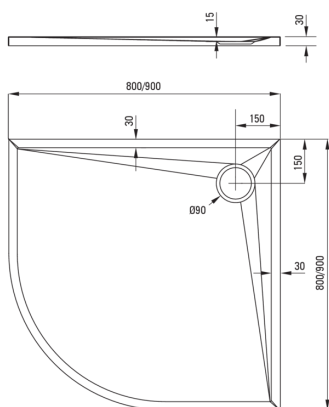

KERRIA PLUS

Acryl-Duschtasse, halbrund

Artikel-Nr.: KTS_053B
EAN: 5907650809692
Farbe: weiß
Garantie [Jahre]: 5

Duschtassen

Material	Acryl-
Form	halbrund
Breite [mm]	900
Länge	900
Höhe	30

Charakteristische Merkmale:

- Strapazierfähiges Acrylmaterial, das Glanz und Farbe bewahrt
- Zum bodenebenen Einbau direkt auf dem Estrich oder auf der Baustoffunterlage
- SOLID PLUS Technologie - Kompositfüllung, Möglichkeit des Zuschneidens der Duschtasse in dem auf der Zeichnung markierten Bereich
- Kerria-Duschtasse kann zugeschnitten werden
- Achtung! Siphon NHC_029C passt zur Duschtasse
- Spezielles Mittel, das für die zu reinigenden Oberflächen unbedenklich ist
- Nur die besten Materialien, deren Qualität durch Laboruntersuchungen bestätigt wird