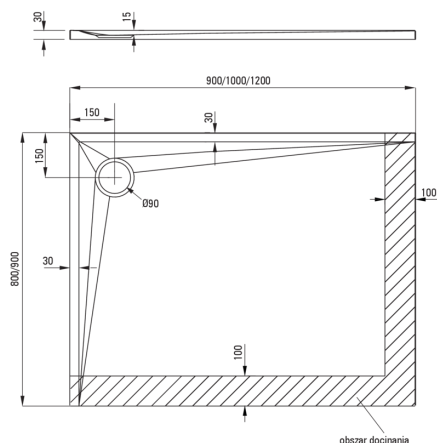

Відмінна риса:

- Міцний акриловий матеріал, що зберігає блиск і колір
- Для установки на рівні підлозі, безпосередньо на виливі або на опорі конструкційного матеріалу
- Душовий піддон виконаний за технологією SOLID PLUS
- Можливість різання душового піддону Kerria Plus
- Пропонуємо спеціальний засіб, безпечний для очищуваних поверхонь
- Тільки найкращі матеріали, якість яких ми підтверджуємо дослідженнями в лабораторії