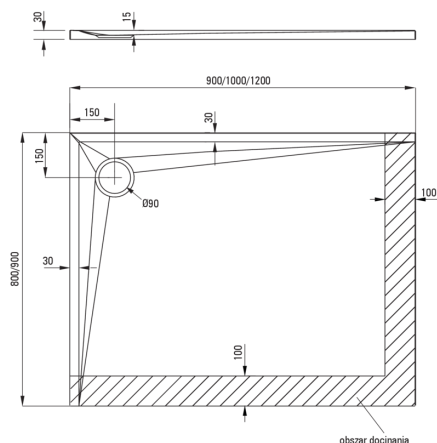

Отличительные черты:

- Прочный акриловый материал, сохраняющий блеск и цвет
- Для установки на уровне пола, непосредственно на плитку или на строительный материал
- Технология SOLID PLUS: композитное наполнение, гарантирующее полную устойчивость, эффективную изоляцию и повышенную звукоизоляцию. Душевой поддон можно вырезать под любую ванную комнату
- Душевой поддон Kerria Plus может быть вырезан по размеру
- Специальное средство, безопасное для очищаемых поверхностей
- Только лучшие материалы, качество которых подтверждено лабораторными испытаниями