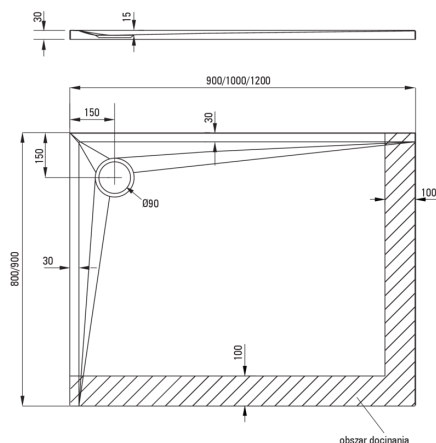

KERRIA PLUS

Cădiță de duș din acrilat, rectangular

Codul produsului: KTS_049B

EAN: 5907650813309

Culoarea: alb

Garanție [ani]: 5

Cădițe de duș

Material	acrilat
Formă	rectangular
Lățime [mm]	800
Lungimea [mm]	900
Înălțime [mm]	30

Caracteristici:

- Material din acrilat rezistent care își păstrează strălucirea și culoarea
- Pentru instalare la nivelul pardoselii, direct pe paravan sau sprijinită pe materialul de construcție
- Tehnologie SOLID PLUS: umplutură din compozit care asigură stabilitatea deplină, izolarea termică și fonică sporită. Cădița de duș poate fi tăiată pentru a încăpea în orice baie.
- Posibilitate de tăiere a cădiței de duș Kerria Plus
- Agent de curățare special, sigur pentru suprafețele curățate
- Doar cele mai bune materiale, a căror calitate a fost certificată prin teste de laborator