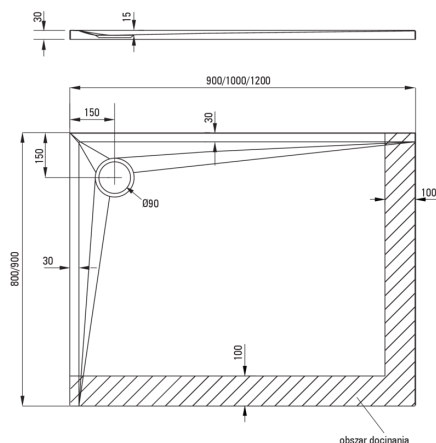

Caratteristiche:

- Materiale acrilico resistente che mantiene la sua lucentezza e il suo colore
- Per l'installazione a livello del pavimento, direttamente sul massetto o supportato da materiale da costruzione
- Tecnologia SOLID PLUS: riempimento composito che garantisce piena stabilità, isolamento efficace e maggiore insonorizzazione. Il piatto doccia può essere tagliato per adattarsi a qualsiasi b
- Possibilità di tagliare il piatto doccia Kerria Plus
- Detergente dedicato, sicuro per le superfici pulite
- Solo i migliori materiali, la cui qualità è stata confermata da test di laboratorio