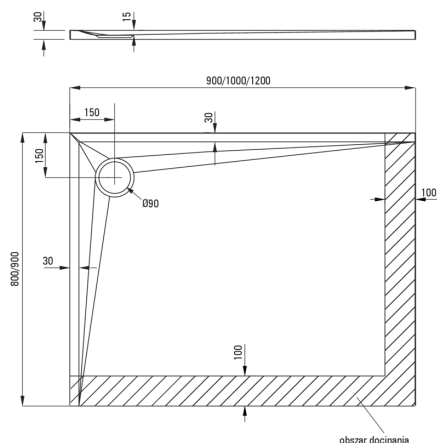

Caratteristiche:

- Materiale acrilico resistente che mantiene la sua lucentezza e il suo colore
- Per l'installazione a livello del pavimento, direttamente sul massetto o supportato da materiale da costruzione
- Tecnologia SOLID PLUS: riempimento composito che garantisce piena stabilità, isolamento efficace e maggiore insonorizzazione. Il piatto doccia può essere tagliato per adattarsi a qualsiasi b
- Possibilità di tagliare il piatto doccia Kerria Plus
- Detergente dedicato, sicuro per le superfici pulite
- Solo i migliori materiali, la cui qualità è stata confermata da test di laboratorio