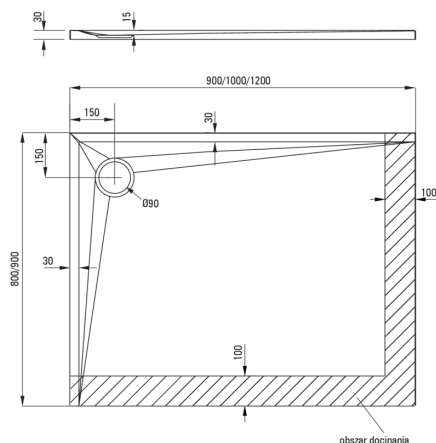

Caractéristiques:

- Matériau acrylique durable qui conserve son éclat et sa couleur
- Pour une installation au niveau du sol, directement sur la chape ou supportée par un matériau de construction
- Technologie SOLID PLUS : remplissage composite garantissant une stabilité totale, une isolation efficace et une insonorisation accrue. Le receveur de douche peut être coupé pour s'adapter à
- Le receveur de douche Kerria Plus peut être découpé sur mesure
- Agent de nettoyage dédié, sans danger pour les surfaces nettoyées
- Seuls les meilleurs matériaux, dont la qualité a été confirmée par des tests en laboratoire