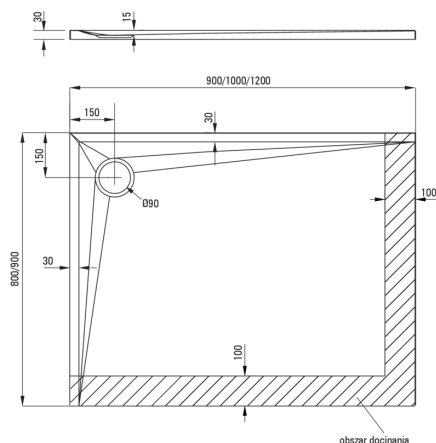

Características:

- Material acrílico duradero, mantenimiento del brillo y el color
- Para construir en el nivel del piso, directamente en la regla o en el soporte con material de construcción
- Tecnología Solid Plus: llenado compuesto, la posibilidad de cortar la piscina de remo en el área marcada en la figura
- Posibilidad de cortar la bandeja de ducha Kerria Plus
- Una medida dedicada en la oferta es una caja fuerte dedicada para superficies limpias
- Solo los mejores materiales cuya calidad es confirmada por la investigación en el laboratorio