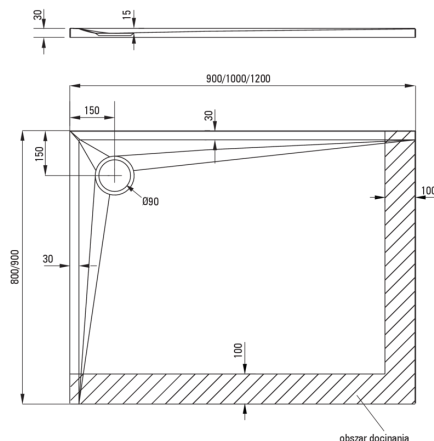

Charakteristische Merkmale:

- Strapazierfähiges Acrylmaterial, das Glanz und Farbe bewahrt
- Zum bodenebenen Einbau direkt auf dem Estrich oder auf der Baustoffunterlage
- SOLID PLUS Technologie - Kompositfüllung, Möglichkeit des Zuschneidens der Duschtasse in dem auf der Zeichnung markierten Bereich
- Kerria-Duschtasse kann zugeschnitten werden
- Spezielles Mittel, das für die zu reinigenden Oberflächen unbedenklich ist
- Nur die besten Materialien, deren Qualität durch Laboruntersuchungen bestätigt wird