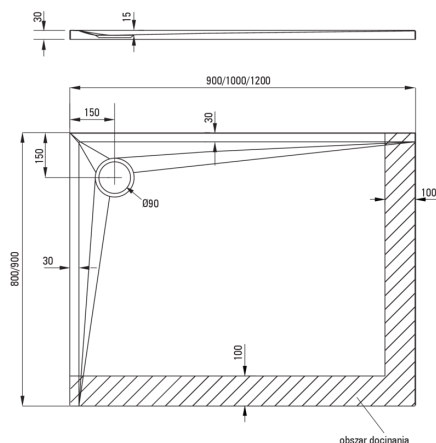

Caracteristici:

- Material din acrilat rezistent care își păstrează strălucirea și culoarea
- Pentru instalare la nivelul pardoselii, direct pe paravan sau sprijinită pe materialul de construcție
- Tehnologie SOLID PLUS: umplutură din compozit care asigură stabilitatea deplină, izolarea termică și fonică sporită. Cădița de duș poate fi tăiată pentru a încăpea în orice baie.
- Posibilitate de tăiere a cădiței de duș Kerria Plus
- Atenție: Sifoanele NHC_029C pot fi folosite împreună cu cădița de duș.
- Agent de curățare special, sigur pentru suprafețele curățate
- Doar cele mai bune materiale, a căror calitate a fost certificată prin teste de laborator