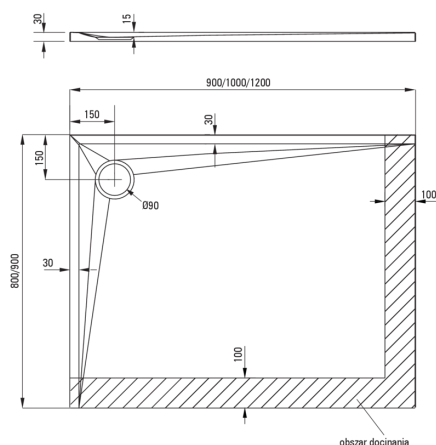

Caratteristiche:

- Materiale acrilico resistente che mantiene la sua lucentezza e il suo colore
- Per l'installazione a livello del pavimento, direttamente sul massetto o supportato da materiale da costruzione
- Tecnologia SOLID PLUS: riempimento composito che garantisce piena stabilità, isolamento efficace e maggiore insonorizzazione. Il piatto doccia può essere tagliato per adattarsi a qualsiasi b
- Possibilità di tagliare il piatto doccia Kerria Plus
- Attenzione: il sifone NHC_029C può essere utilizzato con il piatto doccia.
- Detergente dedicato, sicuro per le superfici pulite
- Solo i migliori materiali, la cui qualità è stata confermata da test di laboratorio