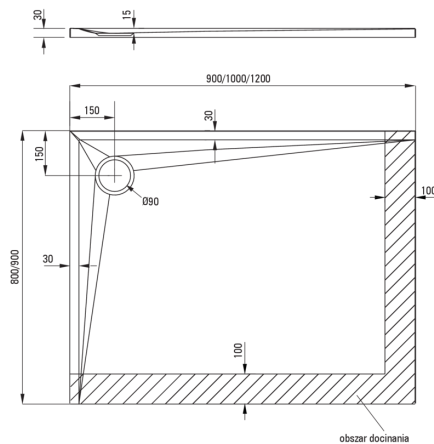

Charakteristische Merkmale:

- Strapazierfähiges Acrylmaterial, das Glanz und Farbe bewahrt
- Zum bodenebenen Einbau direkt auf dem Estrich oder auf der Baustoffunterlage
- SOLID PLUS Technologie - Kompositfüllung, Möglichkeit des Zuschneidens der Duschtasse in dem auf der Zeichnung markierten Bereich
- Kerria-Duschtasse kann zugeschnitten werden
- Achtung! Siphon NHC_029C passt zur Duschtasse
- Spezielles Mittel, das für die zu reinigenden Oberflächen unbedenklich ist
- Nur die besten Materialien, deren Qualität durch Laboruntersuchungen bestätigt wird