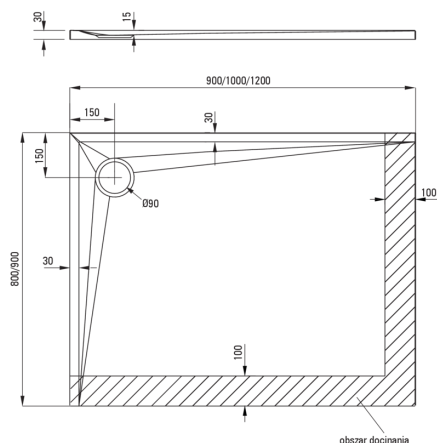

Відмінна риса:

- Міцний акриловий матеріал, що зберігає блиск і колір
- Для установки на рівні підлоги, безпосередньо на виливі або на опорі конструкційного матеріалу
- Душовий піддон виконаний за технологією SOLID PLUS
- Можливість різання душового піддону Kerria Plus
- Увага! Сифон pHc_029c підходить для душового піддону
- Пропонуємо спеціальний засіб, безпечний для очищуваних поверхонь
- Тільки найкращі матеріали, якість яких ми підтверджуємо дослідженнями в лабораторії