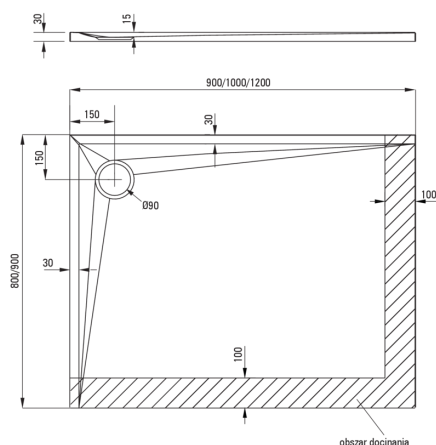

Caractéristiques:

- Matériau acrylique durable qui conserve son éclat et sa couleur
- Pour une installation au niveau du sol, directement sur la chape ou supportée par un matériau de construction
- Technologie SOLID PLUS : remplissage composite garantissant une stabilité totale, une isolation efficace et une insonorisation accrue. Le receveur de douche peut être coupé pour s'adapter à
- Le receveur de douche Kerria Plus peut être découpé sur mesure
- Attention : le siphon NHC_029C peut être utilisé avec le receveur de douche
- Agent de nettoyage dédié, sans danger pour les surfaces nettoyées
- Seuls les meilleurs matériaux, dont la qualité a été confirmée par des tests en laboratoire