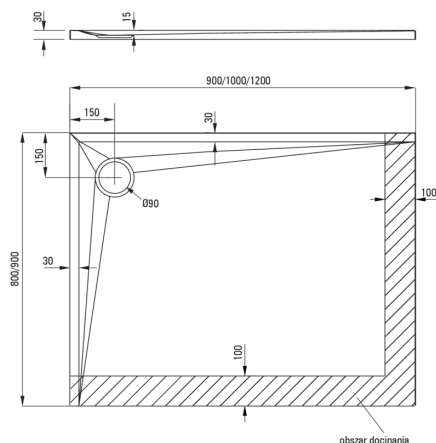

Características:

- Material acrílico duradero, mantenimiento del brillo y el color
- Para construir en el nivel del piso, directamente en la regla o en el soporte con material de construcción
- Tecnología Solid Plus: llenado compuesto, la posibilidad de cortar la piscina de remo en el área marcada en la figura
- Posibilidad de cortar la bandeja de ducha Kerria Plus
- ¡Atención! El sifón NHC_029C encaja en el plato de ducha
- Una medida dedicada en la oferta es una caja fuerte dedicada para superficies limpias
- Solo los mejores materiales cuya calidad es confirmada por la investigación en el laboratorio