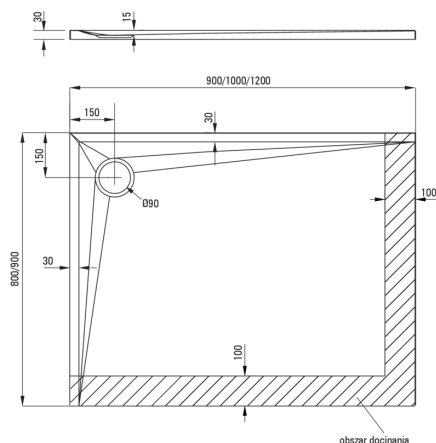

Відмінна риса:

- Міцний акриловий матеріал, що зберігає блиск і колір
- Для установки на рівні підлоги, безпосередньо на виливі або на опорі конструкційного матеріалу
- Душовий піддон виконаний за технологією SOLID PLUS
- Можливість різання душового піддону Kerria Plus
- Увага! Сифон pHc_029c підходить для душового піддону
- Пропонуємо спеціальний засіб, безпечний для очищуваних поверхонь
- Тільки найкращі матеріали, якість яких ми підтверджуємо дослідженнями в лабораторії