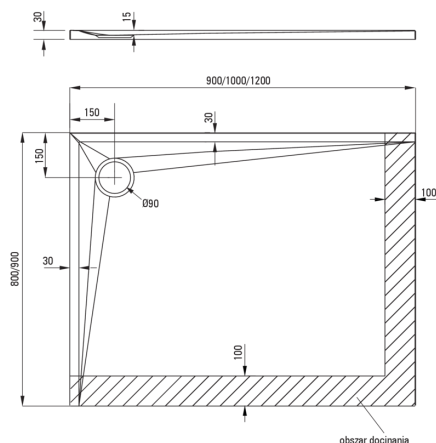

Отличительные черты:

- Прочный акриловый материал, сохраняющий блеск и цвет
- Для установки на уровне пола, непосредственно на плитку или на строительный материал
- Технология SOLID PLUS: композитное наполнение, гарантирующее полную устойчивость, эффективную изоляцию и повышенную звукоизоляцию. Душевой поддон можно вырезать под любую ванную комнату
- Душевой поддон Kerria Plus может быть вырезан по размеру
- Внимание! Сифон NHC_029C подходит для душевого поддона
- Специальное средство, безопасное для очищаемых поверхностей
- Только лучшие материалы, качество которых подтверждено лабораторными испытаниями