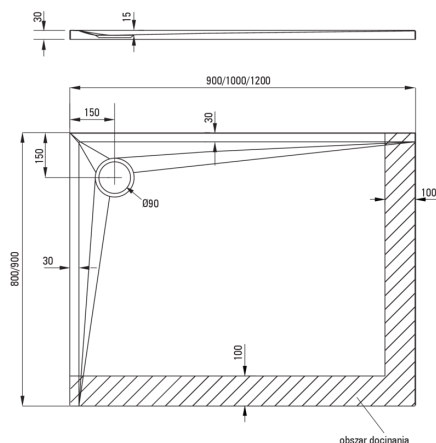

Caratteristiche:

- Materiale acrilico resistente che mantiene la sua lucentezza e il suo colore
- Per l'installazione a livello del pavimento, direttamente sul massetto o supportato da materiale da costruzione
- Tecnologia SOLID PLUS: riempimento composito che garantisce piena stabilità, isolamento efficace e maggiore insonorizzazione. Il piatto doccia può essere tagliato per adattarsi a qualsiasi b
- Possibilità di tagliare il piatto doccia Kerria Plus
- Attenzione: il sifone NHC_029C può essere utilizzato con il piatto doccia.
- Detergente dedicato, sicuro per le superfici pulite
- Solo i migliori materiali, la cui qualità è stata confermata da test di laboratorio