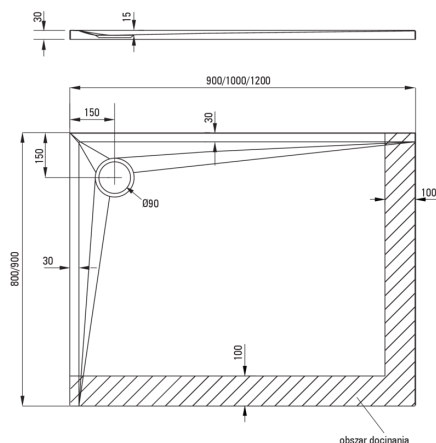

Caractéristiques:

- Matériau acrylique durable qui conserve son éclat et sa couleur
- Pour une installation au niveau du sol, directement sur la chape ou supportée par un matériau de construction
- Technologie SOLID PLUS : remplissage composite garantissant une stabilité totale, une isolation efficace et une insonorisation accrue. Le receveur de douche peut être coupé pour s'adapter à
- Le receveur de douche Kerria Plus peut être découpé sur mesure
- Attention : le siphon NHC_029C peut être utilisé avec le receveur de douche
- Agent de nettoyage dédié, sans danger pour les surfaces nettoyées
- Seuls les meilleurs matériaux, dont la qualité a été confirmée par des tests en laboratoire