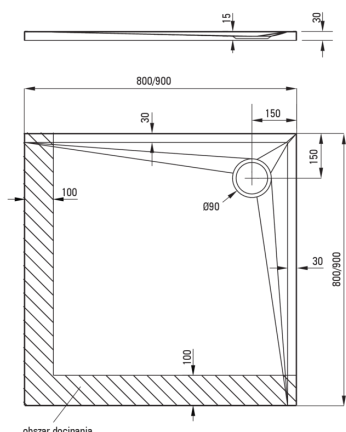

Відмінна риса:

- Міцний акриловий матеріал, що зберігає блиск і колір
- Для установки на рівні підлоги, безпосередньо на виливі або на опорі конструкційного матеріалу
- Душовий піддон виконаний за технологією SOLID PLUS
- Можливість різання душового піддону Kerria Plus
- Увага! Сифон pHc_029c підходить для душового піддону
- Пропонуємо спеціальний засіб, безпечний для очищуваних поверхонь
- Тільки найкращі матеріали, якість яких ми підтверджуємо дослідженнями в лабораторії