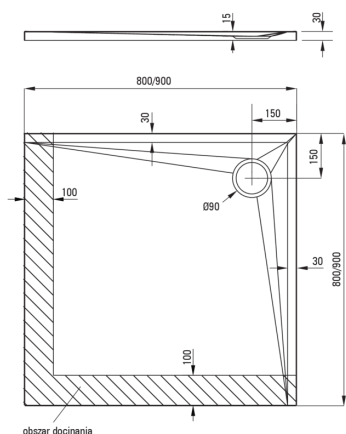

Відмінна риса:

- Міцний акриловий матеріал, що зберігає блиск і колір
- Для установки на рівні підлоги, безпосередньо на виливі або на опорі конструкційного матеріалу
- Душовий піддон виконаний за технологією SOLID PLUS
- Можливість різання душового піддону Kerria Plus
- Увага! Сифон pHc_029c підходить для душового піддону
- Пропонуємо спеціальний засіб, безпечний для очищуваних поверхонь
- Тільки найкращі матеріали, якість яких ми підтверджуємо дослідженнями в лабораторії