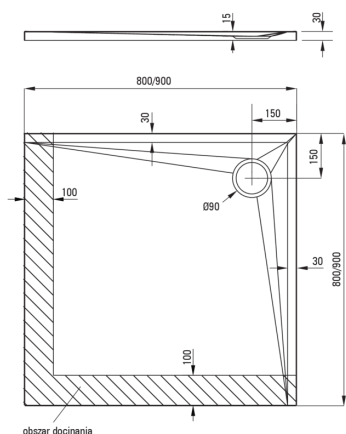

Caracteristici:

- Material din acrilat rezistent care își păstrează strălucirea și culoarea
- Pentru instalare la nivelul pardoselii, direct pe paravan sau sprijinită pe materialul de construcție
- Tehnologie SOLID PLUS: umplutură din compozit care asigură stabilitatea deplină, izolarea termică și fonică sporită. Cădița de duș poate fi tăiată pentru a încăpea în orice baie.
- Posibilitate de tăiere a cădiței de duș Kerria Plus
- Atenție: Sifoanele NHC_029C pot fi folosite împreună cu cădița de duș.
- Agent de curățare special, sigur pentru suprafețele curățate
- Doar cele mai bune materiale, a căror calitate a fost certificată prin teste de laborator