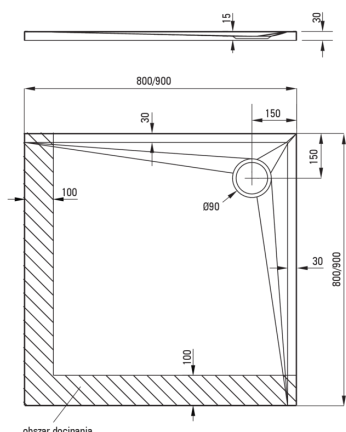

Caratteristiche:

- Materiale acrilico resistente che mantiene la sua lucentezza e il suo colore
- Per l'installazione a livello del pavimento, direttamente sul massetto o supportato da materiale da costruzione
- Tecnologia SOLID PLUS: riempimento composito che garantisce piena stabilità, isolamento efficace e maggiore insonorizzazione. Il piatto doccia può essere tagliato per adattarsi a qualsiasi b
- Possibilità di tagliare il piatto doccia Kerria Plus
- Attenzione: il sifone NHC_029C può essere utilizzato con il piatto doccia.
- Detergente dedicato, sicuro per le superfici pulite
- Solo i migliori materiali, la cui qualità è stata confermata da test di laboratorio