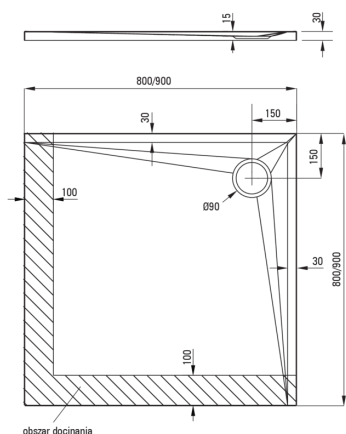

Características:

- Material acrílico duradero, mantenimiento del brillo y el color
- Para construir en el nivel del piso, directamente en la regla o en el soporte con material de construcción
- Tecnología Solid Plus: llenado compuesto, la posibilidad de cortar la piscina de remo en el área marcada en la figura
- Posibilidad de cortar la bandeja de ducha Kerria Plus
- ¡Atención! El sifón NHC_029C encaja en el plato de ducha
- Una medida dedicada en la oferta es una caja fuerte dedicada para superficies limpias
- Solo los mejores materiales cuya calidad es confirmada por la investigación en el laboratorio