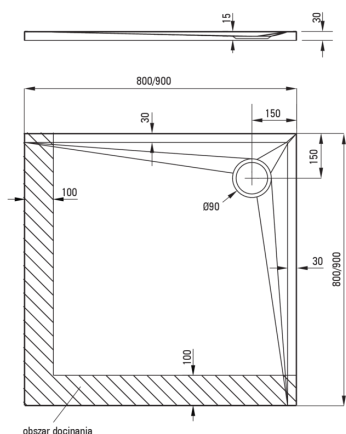

Charakteristische Merkmale:

- Strapazierfähiges Acrylmaterial, das Glanz und Farbe bewahrt
- Zum bodenebenen Einbau direkt auf dem Estrich oder auf der Baustoffunterlage
- SOLID PLUS Technologie - Kompositfüllung, Möglichkeit des Zuschneidens der Duschtasse in dem auf der Zeichnung markierten Bereich
- Kerria-Duschtasse kann zugeschnitten werden
- Achtung! Siphon NHC_029C passt zur Duschtasse
- Spezielles Mittel, das für die zu reinigenden Oberflächen unbedenklich ist
- Nur die besten Materialien, deren Qualität durch Laboruntersuchungen bestätigt wird