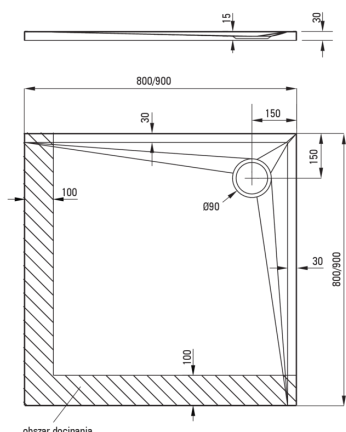

Відмінна риса:

- Міцний акриловий матеріал, що зберігає блиск і колір
- Душовий піддон виконаний за технологією SOLID PLUS
- Можливість різання душового піддону Kerria Plus
- Увага! Сифон pHc_029c підходить для душового піддону
- Пропонуємо спеціальний засіб, безпечний для очищуваних поверхонь
- Тільки найкращі матеріали, якість яких ми підтверджуємо дослідженнями в лабораторії