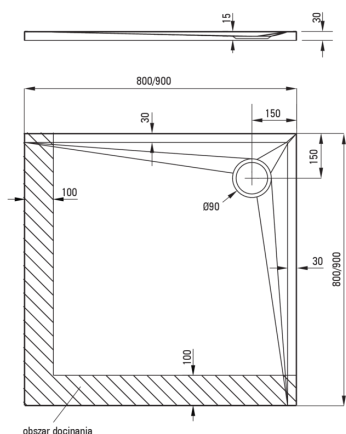

Caracteristici:

- Material din acrilat rezistent care își păstrează strălucirea și culoarea
- Tehnologie SOLID PLUS: umplutură din compozit care asigură stabilitatea deplină, izolarea termică și fonică sporită. Cădița de duș poate fi tăiată pentru a încăpea în orice baie.
- Posibilitate de tăiere a cădiței de duș Kerria Plus
- Atenție: Sifoanele NHC_029C pot fi folosite împreună cu cădița de duș.
- Agent de curățare special, sigur pentru suprafețele curățate
- Doar cele mai bune materiale, a căror calitate a fost certificată prin teste de laborator