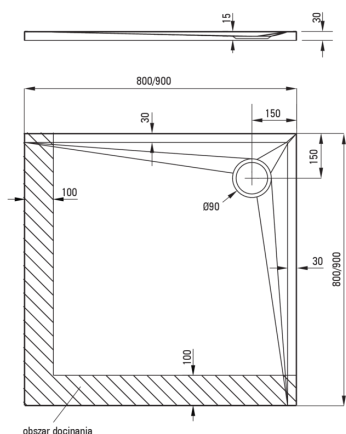

Caratteristiche:

- Materiale acrilico resistente che mantiene la sua lucentezza e il suo colore
- Tecnologia SOLID PLUS: riempimento composito che garantisce piena stabilità, isolamento efficace e maggiore insonorizzazione. Il piatto doccia può essere tagliato per adattarsi a qualsiasi b
- Possibilità di tagliare il piatto doccia Kerria Plus
- Attenzione: il sifone NHC_029C può essere utilizzato con il piatto doccia.
- Detergente dedicato, sicuro per le superfici pulite
- Solo i migliori materiali, la cui qualità è stata confermata da test di laboratorio