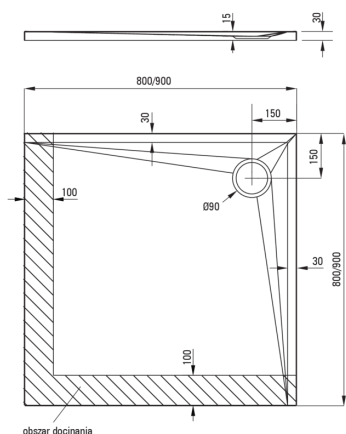

Caractéristiques:

- Matériau acrylique durable qui conserve son éclat et sa couleur
- Technologie SOLID PLUS : remplissage composite garantissant une stabilité totale, une isolation efficace et une insonorisation accrue. Le receveur de douche peut être coupé pour s'adapter à
- Le receveur de douche Kerria Plus peut être découpé sur mesure
- Attention : le siphon NHC_029C peut être utilisé avec le receveur de douche
- Agent de nettoyage dédié, sans danger pour les surfaces nettoyées
- Seuls les meilleurs matériaux, dont la qualité a été confirmée par des tests en laboratoire