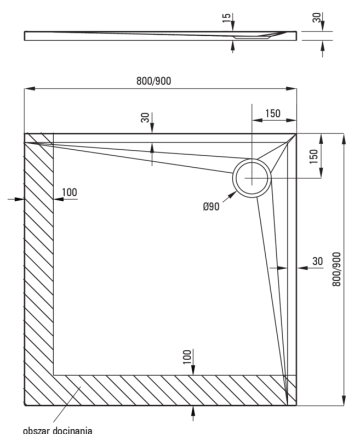

Características:

- Material acrílico duradero, mantenimiento del brillo y el color
- Tecnología Solid Plus: llenado compuesto, la posibilidad de cortar la piscina de remo en el área marcada en la figura
- Posibilidad de cortar la bandeja de ducha Kerria Plus
- ¡Atención! El sifón NHC_029C encaja en el plato de ducha
- Una medida dedicada en la oferta es una caja fuerte dedicada para superficies limpias
- Solo los mejores materiales cuya calidad es confirmada por la investigación en el laboratorio