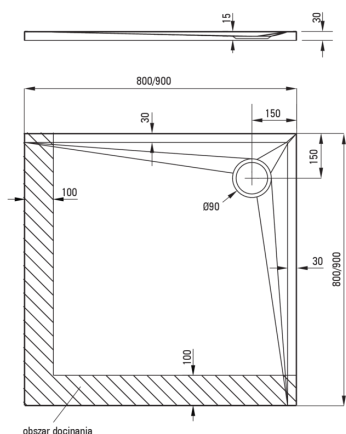

Charakteristische Merkmale:

- Strapazierfähiges Acrylmaterial, das Glanz und Farbe bewahrt
- SOLID PLUS Technologie - Kompositfüllung, Möglichkeit des Zuschneidens der Duschtasse in dem auf der Zeichnung markierten Bereich
- Kerria-Duschtasse kann zugeschnitten werden
- Achtung! Siphon NHC_029C passt zur Duschtasse
- Spezielles Mittel, das für die zu reinigenden Oberflächen unbedenklich ist
- Nur die besten Materialien, deren Qualität durch Laboruntersuchungen bestätigt wird