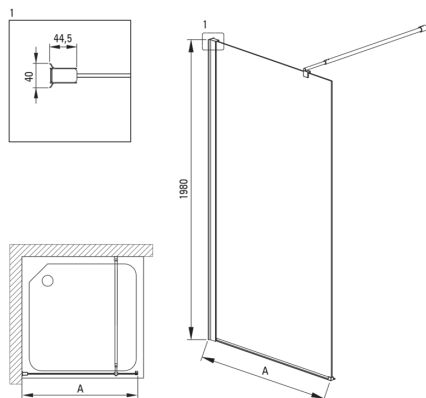

KERRIA PLUS

Душова стінка / walk-in, системи Kerria Plus

Код продукту: KTS_039P

EAN: 5908212087411

Колір: хром

Гарантія: 2

Model	Size [mm]	A [mm]
KTS_X83P	300x1980	250-270
KTS_X84P	400x1980	350-370
KTS_X85P	500x1980	450-470
KTS_X86P	600x1980	550-570
KTS_X37P	700x1980	650-670
KTS_X38P	800x1980	750-770
KTS_X39P	900x1980	850-870
KTS_X30P	1000x1980	950-970
KTS_X31P	1100x1980	1050-1070
KTS_X32P	1200x1980	1150-1170
KTS_X34P	1400x1980	1350-1370

Кабіни

Ширина [мм]	900
Висота [мм]	2000
товщина скла	6
Оздоблення скла	прозорий
Покриття Active cover	Так

Відмінна риса:

- Тільки найкращі матеріали, якість яких ми підтверджуємо дослідженнями в лабораторії
- Можливість установки kabіни без піддону безпосередньо на плитку
- Гідрофобне покриття Active Cover, що полегшує стікання води по склу
- Маскування монтажного обладнання
- Сучасні ручки з захисним склом
- Прозоре скло TOTALWHITE
- Профілі для вирівнювання кривизни стін
- Рейлінги надають конструкції жорсткість
- Безпечне і міцне загартоване скло
- Пропонуємо спеціальний засіб, безпечний для очищуваних поверхонь
- Можливість використання спеціального препарату Active Cover
- Ударостійкість і стійкість до хімічних речовин і плям відповідно до стандарту PN-EN 14428 + A1: 2008, підтверджена дослідженнями Інституту кераміки і будівельних матеріалів.