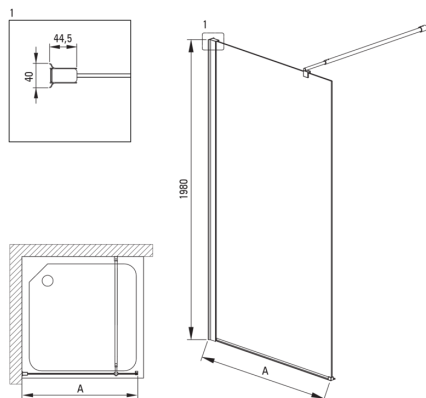

KERRIA PLUS

Tuš stena / walk-in, sistem

Kerria Plus

koda izdelka: KTS_039P

EAN: 5908212087411

Barva: krom

Garancija [leta]: 2

Kabine

širina [mm]	900
višina [mm]	2000
debelina stekla [mm]	6
steklen finiř	transparenten
premaz Active Cover	Ja

karakteristike:

- Samo najboljši materiali, katerih kakovost je potrjena z laboratorijskimi testi
- Možnost vgradnje kabine brez tuř kadi, neposredno na ploščice
- Hidrofobni premaz Active Cover, da voda lažje odteče s stekla
- Maskirni montažni elementi
- Moderni ročajji z zaščito stekla
- Transparentno kaljeno steklo TOTAL WHITE
- Profili za izravnavo ukrivljenosti sten
- Letve za večjo trdoto kabine
- Varno in trpežno kaljeno steklo
- V ponudbi Deante imamo tudi varna namenska čistila
- Za površine s premazom Active Cover
- Odpornost na udarce, kemikalije in madeže v skladu s standardom PN-EN 14428+A1:2008, potrjena s testi Inřtituta za keramiko in gradbene materiale.

Model	Size [mm]	A [mm]
KTS_XB3P	300x1980	250-270
KTS_XB4P	400x1980	350-370
KTS_XB5P	500x1980	450-470
KTS_XB6P	600x1980	550-570
KTS_X37P	700x1980	650-670
KTS_X38P	800x1980	750-770
KTS_X39P	900x1980	850-870
KTS_X30P	1000x1980	950-970
KTS_X31P	1100x1980	1050-1070
KTS_X32P	1200x1980	1150-1170
KTS_X34P	1400x1980	1350-1370