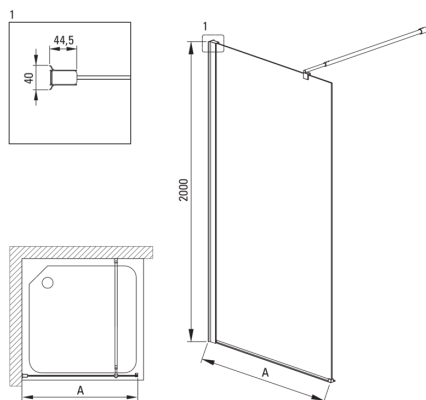

KERRIA PLUS

Tuš stena / walk-in, sistem

Kerria Plus

koda izdelka: KTS_039P

EAN: 5908212087411

Barva: krom

Garancija [leta]: 2

Kabine

širina [mm]	900
višina [mm]	2000
debelina stekla [mm]	6
steklen finiř	transparenten
premaz Active Cover	Ja

karakteristike:

- Samo najboljši materiali, katerih kakovost je potrjena z laboratorijskimi testi
- Možnost vgradnje kabine brez tuř kadi, neposredno na ploščice
- Hidrofobni premaz Active Cover, da voda lažje odteče s stekla
- Maskirni montažni elementi
- Moderni ročaji z zaščito stekla
- Transparentno kaljeno steklo TOTAL WHITE
- Profili za izravnavo ukrivljenosti sten
- Letve za večjo trdoto kabine
- Varno in trpežno kaljeno steklo
- V ponudbi Deante imamo tudi varna namenska čistila
- Za površine s premazom Active Cover
- Odpornost na udarce, kemikalije in madeže v skladu s standardom PN-EN 14428+A1:2008, potrjena s testi Inřtituta za keramiko in gradbene materiale.

Model	Size [mm]	A [mm]
KTS_X83P	300x2000	250-270
KTS_X84P	400x2000	350-370
KTS_X85P	500x2000	450-470
KTS_X86P	600x2000	550-570
KTS_X37P	700x2000	650-670
KTS_X38P	800x2000	750-770
KTS_X39P	900x2000	850-870
KTS_X30P	1000x2000	950-970
KTS_X31P	1100x2000	1050-1070
KTS_X32P	1200x2000	1150-1170
KTS_X34P	1400x2000	1350-1370