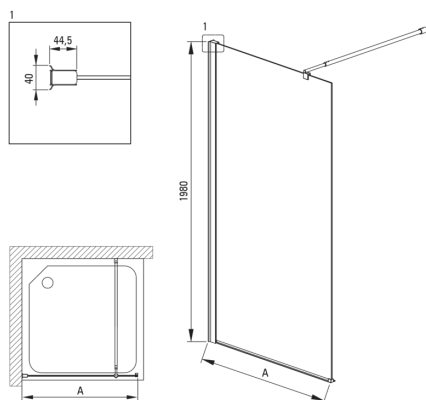

### Кабины

Ширина [мм]	900
Высота [мм]	2000
толщина закаленного стекла	6
Отделка стекла	прозрачный
Покрытие Active Cover	Да

Model	Size [mm]	A [mm]
KTS_X83P	300x1980	250-270
KTS_X84P	400x1980	350-370
KTS_X85P	500x1980	450-470
KTS_X86P	600x1980	550-570
KTS_X37P	700x1980	650-670
KTS_X38P	800x1980	750-770
KTS_X39P	900x1980	850-870
KTS_X30P	1000x1980	950-970
KTS_X31P	1100x1980	1050-1070
KTS_X32P	1200x1980	1150-1170
KTS_X34P	1400x1980	1350-1370