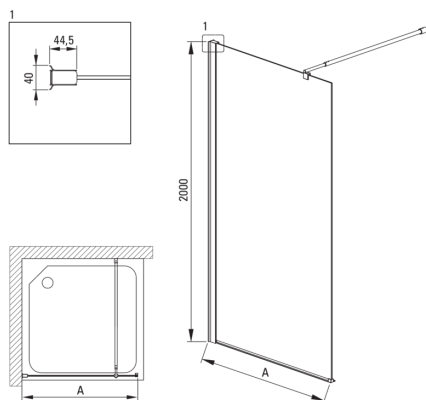

KERRIA PLUS

Perete/paravan de duș, Sistem Keria Plus

Codul produsului: KTS_039P

EAN: 5908212087411

Culoarea: cromat

Garanție [ani]: 2

Model	Size [mm]	A [mm]
KTS_X83P	300x2000	250-270
KTS_X84P	400x2000	350-370
KTS_X85P	500x2000	450-470
KTS_X86P	600x2000	550-570
KTS_X37P	700x2000	650-670
KTS_X38P	800x2000	750-770
KTS_X39P	900x2000	850-870
KTS_X30P	1000x2000	950-970
KTS_X31P	1100x2000	1050-1070
KTS_X32P	1200x2000	1150-1170
KTS_X34P	1400x2000	1350-1370

Cabine

Lățime [mm]	900
Înălțime [mm]	2000
Grosime sticlă [mm]	6
Finisaj sticlă	transparent
Active cover	Da

Caracteristici:

- Doar cele mai bune materiale, a căror calitate a fost certificată prin teste de laborator
- Posibilitate de instalare a cabinei fără cădiță de duș, direct pe gresie
- Înveliș hidrofob Active-Cover care ajută apa să se prelingă pe sticlă
- Mascarea elementelor de montaj
- Mânere moderne pentru protecția sticlei
- Sticlă transparentă tip Total White
- Profilele nivelează curbura pereților
- Sticlă securizată sigură și rezistentă
- Agent de curățare special, sigur pentru suprafețele curățate
- Special pentru suprafețe Active Cover
- Rezistență la impact, substanțe chimice și pete conform standardului PN-EN 14428+A1:2008, certificată prin teste făcute de Institutul de Materiale de Construcții și Ceramică