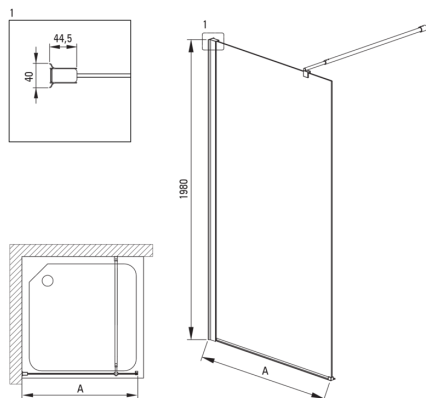

KERRIA PLUS

Perete/paravan de duș, Sistem Keria Plus

Codul produsului: KTS_039P

EAN: 5908212087411

Culoarea: cromat

Garanție [ani]: 2

Cabine

Lățime [mm]	900
Înălțime [mm]	2000
Grosime sticlă [mm]	6
Finisaj sticlă	transparent
Active cover	Da

Caracteristici:

- Doar cele mai bune materiale, a căror calitate a fost certificată prin teste de laborator
- Posibilitate de instalare a cabinei fără cădiță de duș, direct pe gresie
- Îneliș hidrofob Active-Cover care ajută apa să se prelingă pe sticlă
- Mascarea elementelor de montaj
- Mânere moderne pentru protecția sticlei
- Sticlă transparentă tip Total White
- Profilele nivelează curbura pereților
- Sticlă securizată sigură și rezistentă
- Agent de curățare special, sigur pentru suprafețele curățate
- Special pentru suprafețe Active Cover
- Rezistență la impact, substanțe chimice și pete conform standardului PN-EN 14428+A1:2008, certificată prin teste făcute de Institutul de Materiale de Construcții și Ceramică

Model	Size [mm]	A [mm]
KTS_X83P	300x1980	250-270
KTS_X84P	400x1980	350-370
KTS_X85P	500x1980	450-470
KTS_X86P	600x1980	550-570
KTS_X37P	700x1980	650-670
KTS_X38P	800x1980	750-770
KTS_X39P	900x1980	850-870
KTS_X30P	1000x1980	950-970
KTS_X31P	1100x1980	1050-1070
KTS_X32P	1200x1980	1150-1170
KTS_X34P	1400x1980	1350-1370