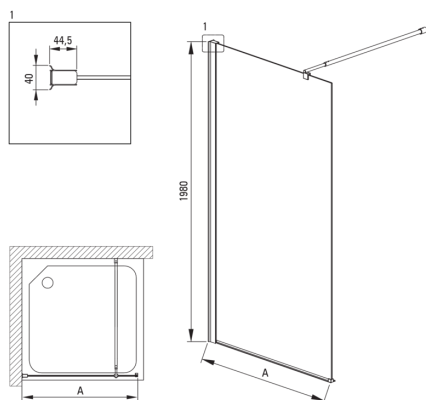

### Kabina

Szerokość [mm]	900
Wysokość [mm]	2000
Grubość szkła hartowanego [mm]	6
Wykończenie szkła	transparentne
Powłoka Active Cover	Tak

Model	Size [mm]	A [mm]
KTS_XB3P	300x1980	250-270
KTS_XB4P	400x1980	350-370
KTS_XB5P	500x1980	450-470
KTS_XB6P	600x1980	550-570
KTS_X37P	700x1980	650-670
KTS_X38P	800x1980	750-770
KTS_X39P	900x1980	850-870
KTS_X30P	1000x1980	950-970
KTS_X31P	1100x1980	1050-1070
KTS_X32P	1200x1980	1150-1170
KTS_X34P	1400x1980	1350-1370