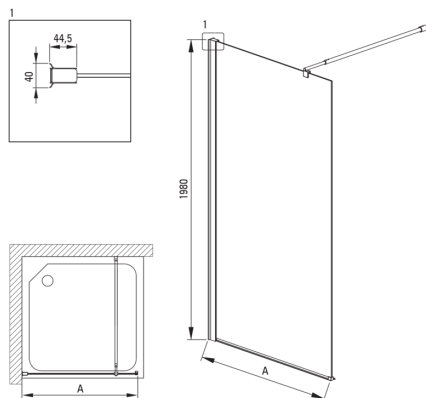

### Душова стінка / walk-in, системи Kerria Plus

Код продукту: KTS\_038P

EAN: 5908212087404

Колір: хром

Гарантія: 2

Model	Size [mm]	A [mm]
KTS_X83P	300x1980	250-270
KTS_X84P	400x1980	350-370
KTS_X85P	500x1980	450-470
KTS_X86P	600x1980	550-570
KTS_X37P	700x1980	650-670
KTS_X38P	800x1980	750-770
KTS_X39P	900x1980	850-870
KTS_X30P	1000x1980	950-970
KTS_X31P	1100x1980	1050-1070
KTS_X32P	1200x1980	1150-1170
KTS_X34P	1400x1980	1350-1370

#### Кабіни

Ширина [мм]	800
Висота [мм]	2000
товщина скла	6
Оздоблення скла	прозорий
Покриття Active cover	Так