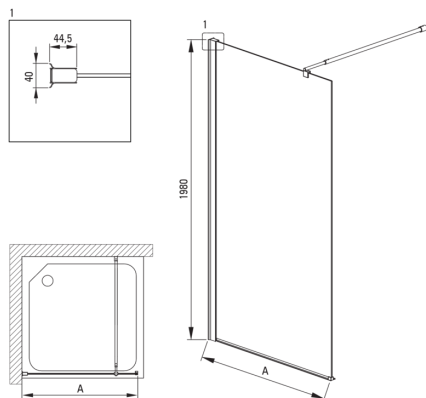

KERRIA PLUS

Tuš stena / walk-in, sistem

Kerria Plus

koda izdelka: KTS_038P

EAN: 5908212087404

Barva: krom

Garancija [leta]: 2

Kabine

širina [mm]	800
višina [mm]	2000
debelina stekla [mm]	6
steklen finiř	transparenten
premaz Active Cover	Ja

karakteristike:

- Samo najboljši materiali, katerih kakovost je potrjena z laboratorijskimi testi
- Možnost vgradnje kabine brez tuř kadi, neposredno na ploščice
- Hidrofobni premaz Active Cover, da voda lažje odteče s stekla
- Maskirni montažni elementi
- Moderni ročaji z zaščito stekla
- Transparentno kaljeno steklo TOTAL WHITE
- Profili za izravnavo ukrivljenosti sten
- Letve za večjo trdoto kabine
- Varno in trpežno kaljeno steklo
- V ponudbi Deante imamo tudi varna namenska čistila
- Za površine s premazom Active Cover
- Odpornost na udarce, kemikalije in madeže v skladu s standardom PN-EN 14428+A1:2008, potrjena s testi Inřtituta za keramiko in gradbene materiale.

Model	Size [mm]	A [mm]
KTS_XB3P	300x1980	250-270
KTS_XB4P	400x1980	350-370
KTS_XB5P	500x1980	450-470
KTS_XB6P	600x1980	550-570
KTS_X37P	700x1980	650-670
KTS_X38P	800x1980	750-770
KTS_X39P	900x1980	850-870
KTS_X30P	1000x1980	950-970
KTS_X31P	1100x1980	1050-1070
KTS_X32P	1200x1980	1150-1170
KTS_X34P	1400x1980	1350-1370