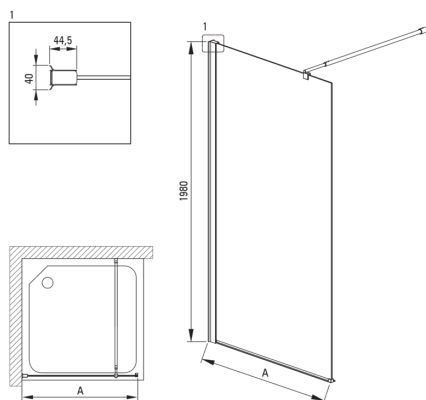

KERRIA PLUS

Стенка для душа / walk-in, система Kerria Plus

Код товара: KTS_038P

EAN: 5908212087404

Цвет: хром

Гарантия [лет]: 2

Model	Size [mm]	A [mm]
KTS_X83P	300x1980	250-270
KTS_X84P	400x1980	350-370
KTS_X85P	500x1980	450-470
KTS_X86P	600x1980	550-570
KTS_X37P	700x1980	650-670
KTS_X38P	800x1980	750-770
KTS_X39P	900x1980	850-870
KTS_X30P	1000x1980	950-970
KTS_X31P	1100x1980	1050-1070
KTS_X32P	1200x1980	1150-1170
KTS_X34P	1400x1980	1350-1370

Кабины

Ширина [мм]	800
Высота [мм]	2000
толщина закаленного стекла	6
Отделка стекла	прозрачный
Покрытие Active Cover	Да

Отличительные черты:

- Только лучшие материалы, качество которых подтверждено лабораторными испытаниями
- Возможна установка кабины без поддона, прямо на плитку
- Гидрофобное покрытие Active-Cover, которое облегчает стекание воды со стекла
- Маскировка элементов для монтажа
- Современные ручки с защитой стекла
- Прозрачное стекло TOTALWHITE
- Профили, компенсирующие кривизну стен
- Поручни придают конструкции дополнительную прочность
- Безопасное и прочное закаленное стекло
- Специальное средство, безопасное для очищаемых поверхностей
- Возможность использования специального препарата Active Cover
- Стойкость к ударам, химическим веществам и окрашиванию в соответствии со стандартом PN-EN 14428+A1:2008, подтверждена испытаниями Института керамики и строительных материалов.