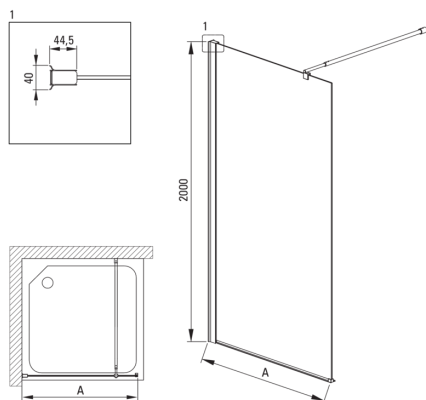

KERRIA PLUS

Perete/paravan de duș, Sistem Keria Plus

Codul produsului: KTS_038P

EAN: 5908212087404

Culoarea: cromat

Garanție [ani]: 2

Model	Size [mm]	A [mm]
KTS_X83P	300x2000	250-270
KTS_X84P	400x2000	350-370
KTS_X85P	500x2000	450-470
KTS_X86P	600x2000	550-570
KTS_X37P	700x2000	650-670
KTS_X38P	800x2000	750-770
KTS_X39P	900x2000	850-870
KTS_X30P	1000x2000	950-970
KTS_X31P	1100x2000	1050-1070
KTS_X32P	1200x2000	1150-1170
KTS_X34P	1400x2000	1350-1370

Cabine

Lățime [mm]	800
Înălțime [mm]	2000
Grosime sticlă [mm]	6
Finisaj sticlă	transparent
Active cover	Da

Caracteristici:

- Doar cele mai bune materiale, a căror calitate a fost certificată prin teste de laborator
- Posibilitate de instalare a cabinei fără cădiță de duș, direct pe gresie
- Înveliș hidrofob Active-Cover care ajută apa să se prelingă pe sticlă
- Mascarea elementelor de montaj
- Mânere moderne pentru protecția sticlei
- Sticlă transparentă tip Total White
- Profilele nivelează curbura pereților
- Sticlă securizată sigură și rezistentă
- Agent de curățare special, sigur pentru suprafețele curățate
- Special pentru suprafețe Active Cover
- Rezistență la impact, substanțe chimice și pete conform standardului PN-EN 14428+A1:2008, certificată prin teste făcute de Institutul de Materiale de Construcții și Ceramică