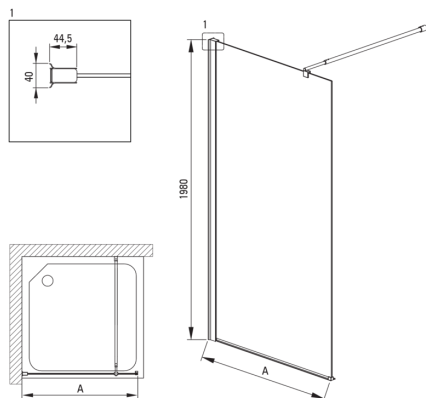

Szerokość [mm]	800
Wysokość [mm]	2000
Grubość szkła hartowanego [mm]	6
Wykończenie szkła	transparentne
Powłoka Active Cover	Tak

Wyróżniki:

- Tylko najlepsze materiały, których jakość potwierdzamy badaniami w laboratorium
- Możliwość zamontowania kabiny bez brodzika, bezpośrednio na płytkach
- Hydrofobowa powłoka Active Cover, ułatwiająca spływanie wody po szybie
- Maskowanie elementów montażowych
- Nowoczesne uchwyty z zabezpieczeniem szyby
- Szkło transparentne TOTALWHITE
- Profile niwelujące krzywiznę ścian
- Relingi nadają konstrukcji sztywności
- Bezpieczne i wytrzymałe szkło hartowane
- W ofercie dedykowany środek bezpieczny dla czyszczonych powierzchni
- Możliwość zastosowania dedykowanego preparatu Active Cover
- Odporność na uderzenia oraz na chemikalia i płamienie zgodnie z normą PN-EN 14428+A1:2008, potwierdzona badaniami Instytutu Ceramiki i Materiałów Budowlanych.

Model	Size [mm]	A [mm]
KTS_X83P	300x1980	250-270
KTS_X84P	400x1980	350-370
KTS_X85P	500x1980	450-470
KTS_X86P	600x1980	550-570
KTS_X37P	700x1980	650-670
KTS_X38P	800x1980	750-770
KTS_X39P	900x1980	850-870
KTS_X30P	1000x1980	950-970
KTS_X31P	1100x1980	1050-1070
KTS_X32P	1200x1980	1150-1170
KTS_X34P	1400x1980	1350-1370