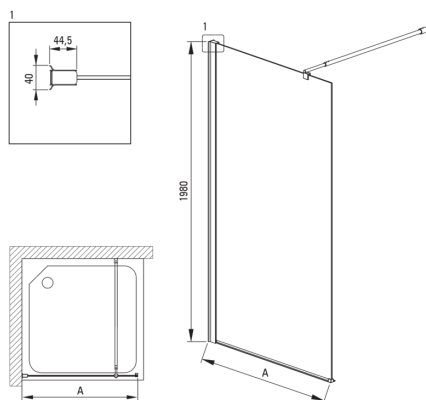

KERRIA PLUS

Pared de ducha / cine, Sistema Kerria Plus

Código de producto: KTS_038P

EAN: 5908212087404

Color: cromo

Garantía [años]: 2

Cabañas

Ancho [mm]	800
Altura [mm]	2000
Grosor de vidrio [mm]	6
Acabado de vidrio	transparente
Tapa activa	Sí

Características:

- Solo los mejores materiales cuya calidad es confirmada por la investigación en el laboratorio
- Es posible instalar una cabina sin una bandeja de ducha, directamente en los mosaicos.
- Cubierta activa recubrimiento hidrofóbico que facilita el flujo de agua por el vaso
- Elementos de montaje enmascarado
- Manijas modernas con protección del vidrio
- Vidrio transparente TOTALWHITE
- Perfiles que reducen la curvatura de las paredes
- Los rieles dan la estructura de rigidez
- Vidrio templado seguro y duradero
- Una medida dedicada en la oferta es una caja fuerte dedicada para superficies limpias
- Posibilidad de usar una cubierta activa dedicada
- Resistencia al impacto, así como a los productos químicos y las manchas de acuerdo con PN-EN 14428+A1: 2008, confirmado por el Instituto de Cerámica y Materiales de construcción.

Model	Size [mm]	A [mm]
KTS_XB3P	300x1980	250-270
KTS_XB4P	400x1980	350-370
KTS_XB5P	500x1980	450-470
KTS_XB6P	600x1980	550-570
KTS_X37P	700x1980	650-670
KTS_X38P	800x1980	750-770
KTS_X39P	900x1980	850-870
KTS_X30P	1000x1980	950-970
KTS_X31P	1100x1980	1050-1070
KTS_X32P	1200x1980	1150-1170
KTS_X34P	1400x1980	1350-1370