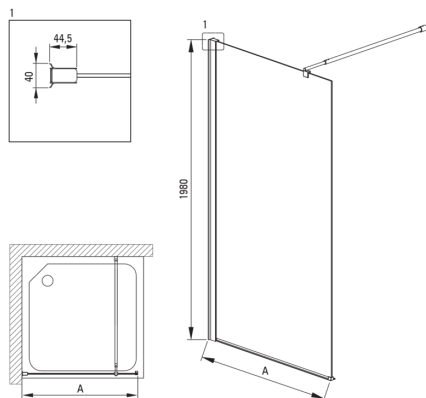

### Душова стінка / walk-in, системи Kerria Plus

Код продукту: KTS\_037P

EAN: 5907650810476

Колір: хром

Гарантія: 2

#### Кабіни

Ширина [мм]	700
Висота [мм]	2000
товщина скла	6
Оздоблення скла	прозорий
Покриття Active cover	Так

Model	Size [mm]	A [mm]
KTS_X83P	300x1980	250-270
KTS_X84P	400x1980	350-370
KTS_X85P	500x1980	450-470
KTS_X86P	600x1980	550-570
KTS_X37P	700x1980	650-670
KTS_X38P	800x1980	750-770
KTS_X39P	900x1980	850-870
KTS_X30P	1000x1980	950-970
KTS_X31P	1100x1980	1050-1070
KTS_X32P	1200x1980	1150-1170
KTS_X34P	1400x1980	1350-1370