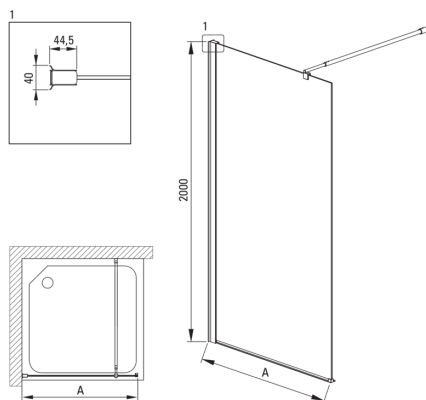

KERRIA PLUS

Tuš stena / walk-in, sistem

Kerria Plus

koda izdelka: KTS_037P

EAN: 5907650810476

Barva: krom

Garancija [leta]: 2

Kabine

| | |
|----------------------|---------------|
| širina [mm] | 700 |
| višina [mm] | 2000 |
| debelina stekla [mm] | 6 |
| steklen finiř | transparenten |
| premaz Active Cover | Ja |

karakteristike:

- Samo najboljši materiali, katerih kakovost je potrjena z laboratorijskimi testi
- Možnost vgradnje kabine brez tuř kadi, neposredno na ploščice
- Hidrofobni premaz Active Cover, da voda lažje odteče s stekla
- Maskirni montažni elementi
- Moderni ročaji z zaščito stekla
- Transparentno kaljeno steklo TOTAL WHITE
- Profili za izravnavo ukrivljenosti sten
- Letve za večjo trdoto kabine
- V ponudbi Deante imamo tudi varna namenska čistila
- Za površine s premazom Active Cover
- Varno in trpežno kaljeno steklo
- Odpornost na udarce, kemikalije in madeže v skladu s standardom PN-EN 14428+A1:2008, potrjena s testi Inřtituta za keramiko in gradbene materiale.

| Model | Size [mm] | A [mm] |
|----------|-----------|-----------|
| KTS_X83P | 300x2000 | 250-270 |
| KTS_X84P | 400x2000 | 350-370 |
| KTS_X85P | 500x2000 | 450-470 |
| KTS_X86P | 600x2000 | 550-570 |
| KTS_X37P | 700x2000 | 650-670 |
| KTS_X38P | 800x2000 | 750-770 |
| KTS_X39P | 900x2000 | 850-870 |
| KTS_X30P | 1000x2000 | 950-970 |
| KTS_X31P | 1100x2000 | 1050-1070 |
| KTS_X32P | 1200x2000 | 1150-1170 |
| KTS_X34P | 1400x2000 | 1350-1370 |